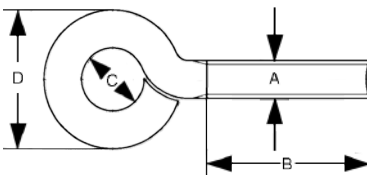

Abmessung in mm				erhältliche Packgrößen Stück je VPE		Bestellcode xx-
A	B	C	D	02	01	
3,0 X 30		5	10	50	4	- 121 030030
4,0 X 20		6	13	50	4	- 121 040020
4,0 X 40		6	13	50	3	- 121 040040
5,0 X 30		8	17	50	3	- 121 050030
5,0 X 50		8	17	50	4	- 121 050050
6,0 X 30		10	21	50	3	- 121 060030
6,0 X 50		10	21	25	4	- 121 060050
8,0 X 50		12	28	25	3	- 121 080050