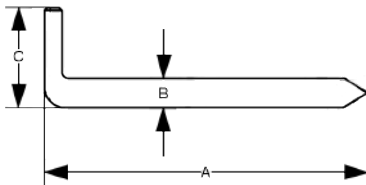

Besonderheit:

- Befestigung in Hölzern aller Art und anderen weichen Materialien
- Einfachste Montage durch Einschlagen
- Als Gerätehalter verwendbar

Abmessung in mm			erhältliche Packgrößen Stück je VPE		Bestellcode xx-
A	B	C	02	01	
30	2,0	6,0	50	8	- 142 30
40	2,0	6,0	50	6	- 142 40
50	2,5	7,0	50	6	- 142 50
60	4,0	10,0	50	6	- 142 60
80	4,0	10,0	25	6	- 142 80