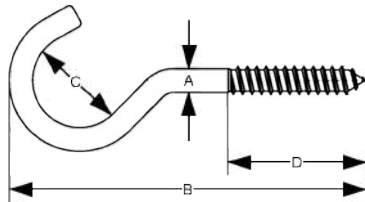

Abmessung in mm				erhältliche Packgrößen Stück je VPE		Bestellcode xx-
A	B	C	D	82	02	
4,4	X 50	16	18	40	40	- 337 044050
4,4	X 65	18	19	30	30	- 337 044065
5,0	X 80	26	24	20	20	- 337 050080
6,0	X 100	26	36	20	20	- 337 060100