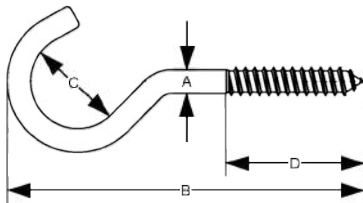

Abmessung in mm				erhältliche Packgrößen Stück je VPE		Bestellcode xx-
A	B	C	D	02	01	
4,4	X 50	16	15	25	4	- 039 044050
5,1	X 60	22	20	25	4	- 039 051060
5,5	X 80	25	25	15	4	- 039 055080
7,0	X 100	25	32	15	3	- 039 070100