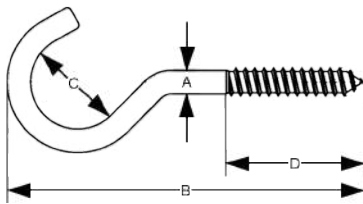

Abmessung in mm				erhältliche Packgrößen Stück je VPE	Bestellcode xx-
A	B	C	D	02	
5,0	X 80	20	25	25	- 209 050080
6,0	X 100	22	32	15	- 209 060100
7,0	X 120	25	38	15	- 209 070120
7,0	X 140	30	45	15	- 209 070140