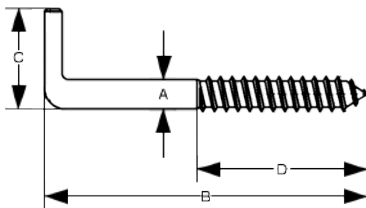

Abmessung in mm				erhältliche Packgrößen Stück je VPE		Bestellcode xx-
A	B	C	D	82	02	
5,2 X 40		18	20	40	40	- 316 052040
5,2 X 50		18	25	40	40	- 316 052050
5,8 X 65		20	30	30	30	- 316 058065
5,8 X 80		20	30	20	20	- 316 058080
5,8 X 100		20	37	20	20	- 316 058100