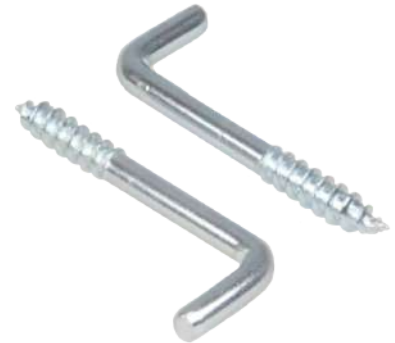

INOX Schraubhaken gerade

Edelstahl, A2

Art.-Gruppe: 320

Ausführung: Holzgewinde, mit Schlitz

DIN / ISO: ---

Material: Edelstahl, V2A

Einsatzbereich: Außenbereich bei Dekoration, Renovierung, Bild- und Leinwandmontage, allgemeine Befestigungen durch Aufhängung, ...

Besonderheit: - Befestigung in Hölzern aller Art und auch Dübeln
 - Als Gerätehalter verwendbar
 - Je nach Material wird ein Vorbohren empfohlen
 - Bedingt witterungsbeständig, jedoch nicht säurefest

Abmessung in mm				erhältliche Packgrößen Stück je VPE		Bestellcode xx-
A	B	C	D	82	02	
5,2 X 40		15	19	40	40	- 320 052040
5,2 X 50		15	22	40	40	- 320 052050
5,2 X 65		15	33	30	30	- 320 052065

Schraubhaken gerade

Stahl, galvanisch verzinkt

Art.-Gruppe: 035

Ausführung: Holzgewinde, ohne Schlitz

DIN / ISO: ---

Material: Stahl, galvanisch verzinkt

Einsatzbereich: Dekoration, Renovierung, Bild- und Leinwandmontage, allgemeine Befestigungen durch Aufhängung, ...

Besonderheit:

- Befestigung in Hölzern aller Art und auch Dübeln
- Als Gerätehalter verwendbar
- Je nach Material wird ein Vorbohren empfohlen

Abmessung in mm				erhältliche Packgrößen Stück je VPE		Bestellcode xx-
A	B	C	D	02	01	
2,4	X 20	8	8	50	10	- 035 024020
2,4	X 25	10	10	50	10	- 035 024025
2,8	X 30	11	12	50	8	- 035 028030
3,4	X 40	11	15	50	6	- 035 034040
4,0	X 50	13	22	50	5	- 035 040050
4,0	X 60	13	25	50	6	- 035 040060
4,7	X 80	18	32	25	6	- 035 047080
5,1	X 100	18	38	25	6	- 035 051100