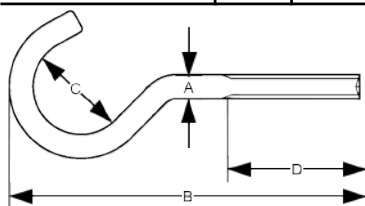

Abmessung in mm				erhältliche Packgrößen Stück je VPE		Bestellcode xx-
A	B	C	D	82	02	
4,0	X 40	12	20	40	40	- 336 040040
5,0	X 50	16	20	40	40	- 336 050050
6,0	X 60	18	30	30	30	- 336 060060
8,0	X 80	22	40	20	20	- 336 080080