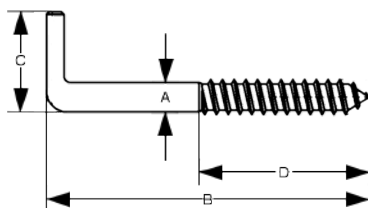

Abmessung in mm				erhältliche Packgrößen Stück je VPE		Bestellcode xx-
A	B	C	D	82	02	
5,2 X 40		15	19	40	40	- 320 052040
5,2 X 50		15	22	40	40	- 320 052050
5,2 X 65		15	33	30	30	- 320 052065