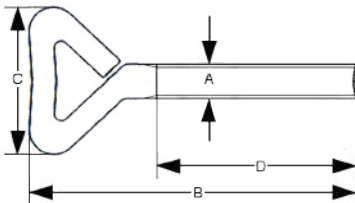

Abmessung in mm				erhältliche Packgrößen Stück je VPE	Bestellcode xx-
A	B	C	D	02	
6,0	X 15	27	38	30	- 315 060015
6,0	X 20	27	43	20	- 315 060020
8,0	X 30	35	58	20	- 315 080030