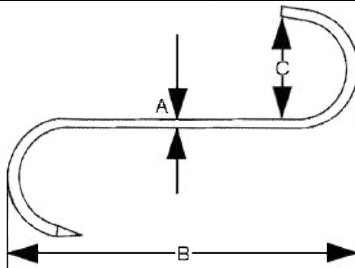

Abmessung in mm			erhältliche Packgrößen Stück je VPE	Bestellcode xx-
A	B	C	02	
4,0	X 80	21	20	- 319 080
4,5	X 100	27	20	- 319 100
5,0	X 120	32	10	- 319 120
5,0	X 140	38	10	- 319 140