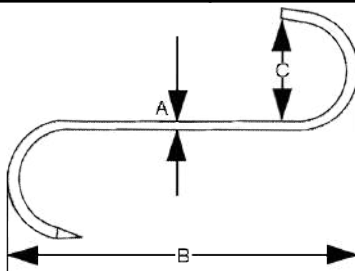

Besonderheit: - Einfache und schnell wieder lösbare
Vergindungsmöglichkeit

Abmessung in mm			erhältliche Packgrößen Stück je VPE		Bestellcode xx-
A	B	C	02	01	
3,0 X 30		9	50	6	- 120 030030
4,0 X 40		11	50	5	- 120 040040
5,0 X 50		16	25	4	- 120 050050
6,0 X 60		18	25	3	- 120 060060

Fleischhaken gebogen

Stahl, galvanisch verzinkt

Art.-Gruppe: 318

Ausführung: beidseitig gebogen, offen, einseitig geschliffen, feststehend

DIN / ISO: ---

Material: Stahl, galvanisch verzinkt

Einsatzbereich: Allgemeiner Einsatz beim Auf- und Abhängen von Waren aller Art, ...

Besonderheit: - Ideal zum Auf- und Abhängen von Waren aller Art
- Auch geeignet zur temporären Aufhängung
- feststehende Ausführung verhindert ungewolltes Drehen des Hängeguts

Abmessung in mm			erhältliche Packgrößen Stück je VPE	Bestellcode xx-
A	B	C	02	
4,0	X 80	21	20	- 318 080
4,5	X 100	27	20	- 318 100
5,0	X 120	32	10	- 318 120
5,0	X 140	38	10	- 318 140