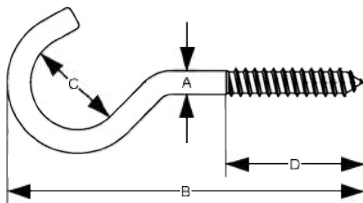

Schraubhaken gebogen

Stahl, galvanisch verzinkt

Art.-Gruppe: 037

Ausführung: Holzgewinde, gebogen, offen

DIN / ISO: ---

Material: Stahl, galvanisch verzinkt

Einsatzbereich: Verschraubungen in Holz und in Dübeln, ...

- Besonderheit:
- Ideal als Befestigungspunkt von Seilen, Schnüren, Draht oder Ketten
 - Als Gerätehalterung verwendbar
 - Nahezu werkzeugloses Verschrauben möglich
 - Je nach Material kann ein Vorbohren erforderlich sein

Abmessung in mm				erhältliche Packgrößen Stück je VPE		Bestellcode xx-
A	B	C	D	02	01	
2,0	X 20	6	8	50	10	- 037 020020
2,4	X 25	8	8	50	8	- 037 024025
2,8	X 30	10	10	50	6	- 037 028030
3,4	X 40	12	12	50	5	- 037 034040
3,6	X 50	16	15	50	5	- 037 036050
3,8	X 60	16	22	50	5	- 037 038060
4,4	X 80	25	25	25	5	- 037 044080