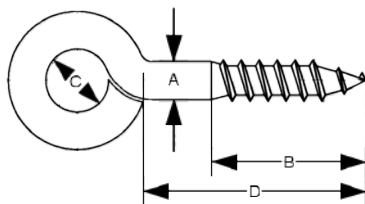

Abmessung in mm				erhältliche Packgrößen Stück je VPE	Bestellcode xx-
A	B	C	D		
5,8 X 80		10	38	20	- 317 058080
5,8 X 100		10	38	20	- 317 058100
5,8 X 120		10	38	20	- 317 058120