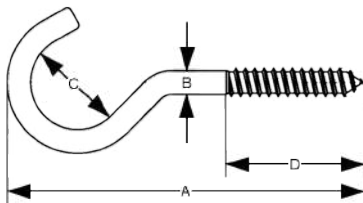

Abmessung in mm				erhältliche Packgrößen Stück je VPE		Bestellcode xx-
A	B	C	D	02	01	
2,8 X 30		10	10	50	5	- 036 028030
3,4 X 40		12	12	50	4	- 036 034040
3,6 X 50		16	15	50	4	- 036 036050
3,8 X 60		16	22	50	4	- 036 038060
4,4 X 80		25	25	25	4	- 036 044080

Schraubhaken gebogen

Stahl, vermessingt

Art.-Gruppe: 138

Ausführung: Holzgewinde, gebogen, offen

DIN / ISO: ---

Material: Stahl, vermessingt

Einsatzbereich: Verschraubungen in Holz und in Dübeln, ...

- Besonderheit:
- Ideal als Befestigungspunkt von Seilen, Schnüren, Draht und Ketten
 - Als Gerätehalterung verwendbar
 - Nahezu werkzeugloses Verschrauben möglich
 - je nach Material kann ein Vorbohren erforderlich sein

Abmessung in mm				erhältliche Packgrößen Stück je VPE		Bestellcode xx-
A	B	C	D	02	01	
30	2,8	10	10	50	5	- 138 30
40	2,8	12	12	50	5	- 138 40
50	3,3	16	15	50	4	- 138 50
60	3,3	16	22	50	4	- 138 60

INOX Schraubhaken gebogen