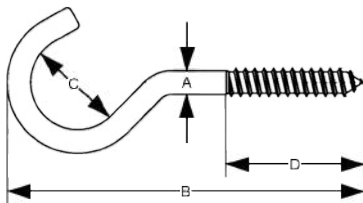

Abmessung in mm				erhältliche Packgrößen Stück je VPE		Bestellcode xx-
A	B	C	D	02	01	
4,4	X 50	16	16	25	3	- 038 044050
5,1	X 65	22	21	25	3	- 038 051065
5,5	X 80	25	25	15	2	- 038 055080
5,5	X 100	25	25	15	2	- 038 055100