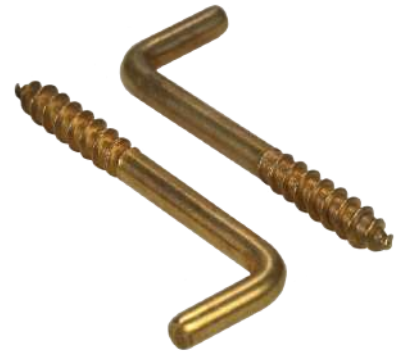

Schraubhaken gerade

Stahl, vermessingt

Art.-Gruppe: 137

Ausführung: Holzgewinde, ohne Schlitz

DIN / ISO: ---

Material: Stahl, vermessingt

Einsatzbereich: Dekoration, Renovierung, Bild- und Leinwandmontage, allgemeine Befestigungen durch Aufhängung, ...

Besonderheit: - Befestigung in Hölzern aller Art und auch Dübeln
- Als Gerätehalter verwendbar
- Je nach Material wird ein Vorbohren empfohlen