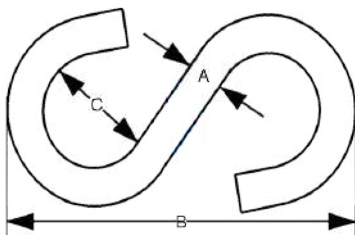

S-Haken

Stahl, galvanisch verzinkt

Art.-Gruppe: 120

Ausführung: Beidseitig gebogen, offen

DIN / ISO: ---

Material: Stahl, galvanisch verzinkt

Einsatzbereich: Verbindungen von Ketten, Ösen und Schlaufen, ...

Besonderheit: - Einfache und schnell wieder lösbare
Vergindungsmöglichkeit

Abmessung in mm			erhältliche Packgrößen Stück je VPE		Bestellcode xx-
A	B	C	02	01	
3,0 X 30		9	50	6	- 120 030030
4,0 X 40		11	50	5	- 120 040040
5,0 X 50		16	25	4	- 120 050050
6,0 X 60		18	25	3	- 120 060060