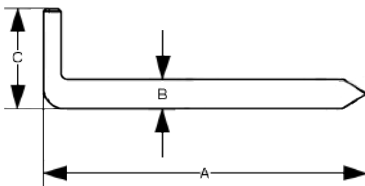

Abmessung in mm			erhältliche Packgrößen Stück je VPE		Bestellcode xx-
A	B	C	02	01	
30	2,0	6,0	50	8	- 139 30
40	2,0	6,0	50	6	- 139 40
50	2,5	7,0	50	6	- 139 50
60	4,0	10,0	50	8	- 139 60